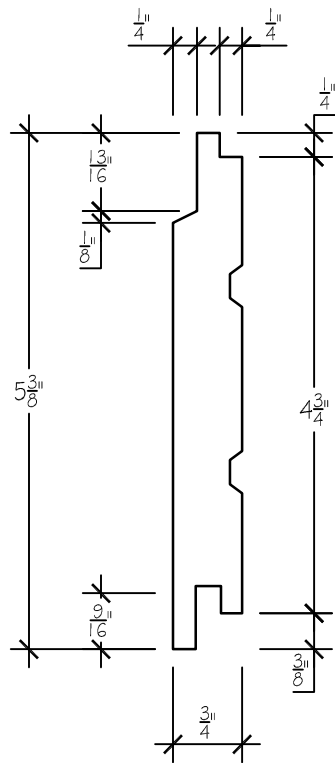

COUPE - 1"X4"

ÉCHELLE: 6"=1'-0"

\* DISPONIBLE SUR DEMANDE SEULEMENT

COUPE - 1"X6"

ÉCHELLE: 6"=1'-0"

EMBOUVETAGE

ÉCHELLE: 6"=1'-0"

COUVRANT 1"X4"

ÉCHELLE: 3"=1'-0"

COUVRANT 1"X6"

ÉCHELLE: 3"=1'-0"

Juste du Pin

REVÊTEMENTS DE BOIS

266 rue Armand Majeau  
 Saint-Roch-de-l'Achigan  
 Québec, J0K 3H0  
 Tél.: 450-439-6888  
 Fax: 450-588-6663  
 Email: info@justedupin.com

CLIENT: JUSTE DU PIN

NOM: PATRON 306

Dessiné par: Louise Armstrong

DATE: 2015-02-18

Titre: PROFILS ET COUPES

DESSIN NO.

REV.

ÉCHELLE: TEL QU'INDIQUÉ