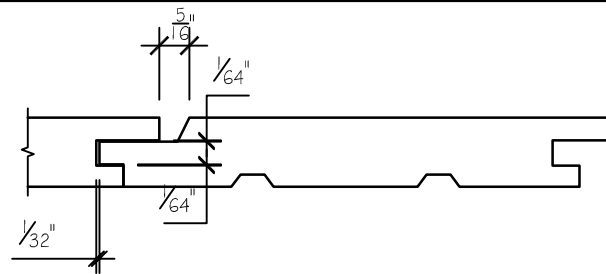

COUPE - 1"X4"

ÉCHELLE: 6"=1'-0"

\* DISPONIBLE SUR DEMANDE SEULEMENT

COUPE - 1"X6"

ÉCHELLE: 6"=1'-0"

EMBOUVETAGE

ÉCHELLE: 6"=1'-0"

COUVRANT 1"X4"

ÉCHELLE: 3"=1'-0"

COUVRANT 1"X6"

ÉCHELLE: 3"=1'-0"

Juste du Pin

REVÊTEMENTS DE BOIS

266 rue Armand Majeau  
 Saint-Roch-de-l'Achigan  
 Québec, J0K 3H0  
 Tél.: 450-439-6888  
 Fax: 450-588-6663  
 Email: info@justedupin.com