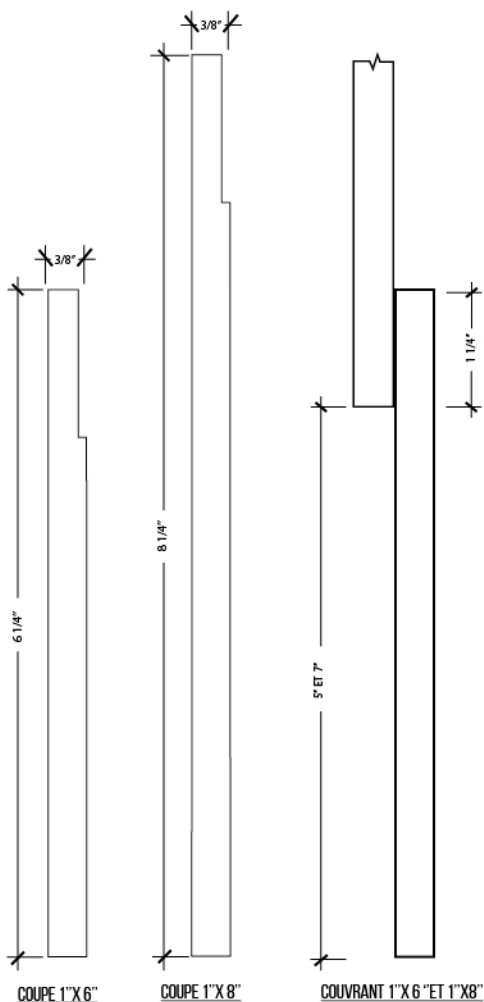

BOIS INGENIERIE / PROFIL

INFINITY

BOIS D'INGÉNIERIE

266, Armand-Majeau
St-Roch-de-l'Achigan, Qc, J0K 3H0
Tel: 450-588-6668
info@justedupin.com