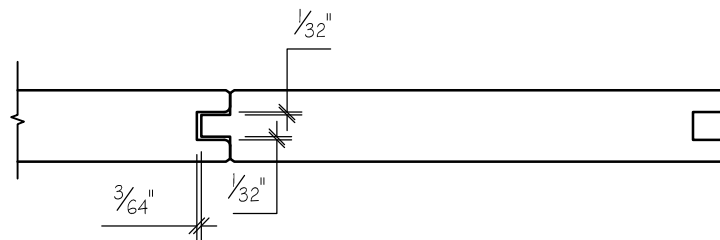

COUPE - PIN DE L'OUEST  
ÉCHELLE: 6"= 1'-0"

EMBOUVETAGE  
ÉCHELLE: 6"= 1'-0"

COUVRANT  
ÉCHELLE: 3"= 1'-0"

CLIENT: JUSTE DU PIN		NOM: PIN DE L'OUEST	
Dessiné par: Louise Armstrong	DATE: 2023-12-12	Titre: PROFIL-MICRO-V	
DESSIN NO.:		REV.:	ECHELLE: TEL QU'INDIQUÉ
		FEUILLE: 1 de 1	