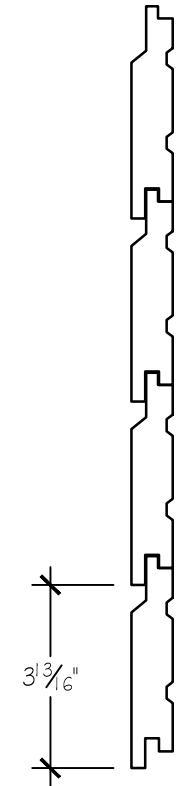

MOULURE EVEREST

ÉCHELLE: 6"=1'-0"

PROFILÉ EVEREST

ÉCHELLE: 6"=1'-0"

EMBOUVETAGE

ÉCHELLE: 6"=1'-0"

COUVRANT

ÉCHELLE: 3"=1'-0"

*Juste du Pin*

REVÊTEMENTS DE BOIS

266 rue Armand Majeau  
 Saint-Roch-de-l' Achigan  
 Québec, J0K 3H0  
 Tél.: 450-439-6888  
 Fax: 450-588-6663  
 Email: info@justedupin.com

CLIENT: JUSTE DU PIN

NOM: PATRON ET MOULURE EVEREST

Dessiné par: Louise Armstrong

DATE: 2020-10-28

Titre: PROFIL-COUPÉ 306

DESSIN NO.

REV.

ÉCHELLE: TEL QU'INDIQUÉ

FEUILLE: 1 de 1