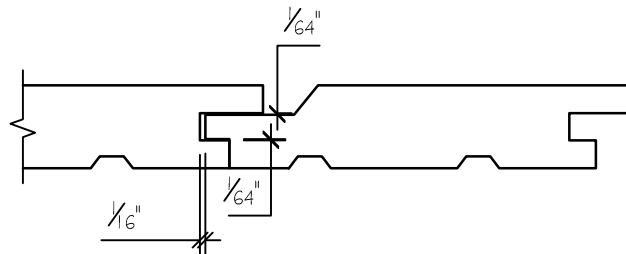

MOULURE EVEREST

ÉCHELLE: 6"=1'-0"

PROFILÉ EVEREST

ÉCHELLE: 6"=1'-0"

EMBOUVETAGE

ÉCHELLE: 6"=1'-0"

COUVRANT

ÉCHELLE: 3"=1'-0"

Dessiné par: Louise Armstrong

DATE: 2020-10-28

Titre: PROFIL-COUPÉ 306

DESSIN NO.

REV.

ÉCHELLE: TEL QU'INDIQUÉ

FEUILLE: 1 de 1