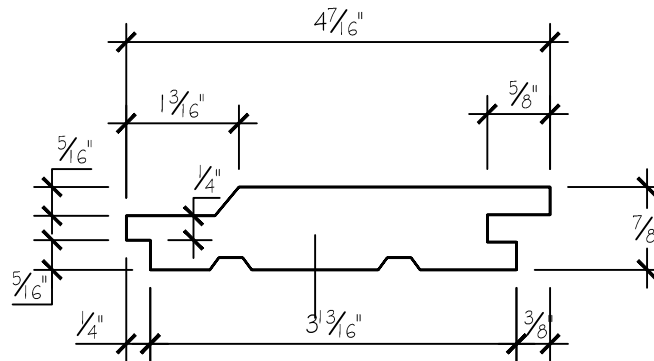

MOULURE EVEREST

ÉCHELLE: 6"=1'-0"

PROFILÉ EVEREST

ÉCHELLE: 6"=1'-0"

EMBOUVETAGE

ÉCHELLE: 6"=1'-0"

COUVRANT

ÉCHELLE: 3"=1'-0"

Dessiné par: Louise Armstrong

DATE: 2020-10-28

Titre: PROFIL-COUPÉ 306

DESSIN NO.

REV.

ÉCHELLE: TEL QU'INDIQUÉ

FEUILLE: 1 de 1