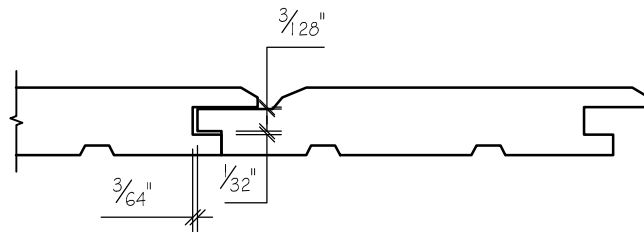

COUPE - CÈDRE BLANC

ÉCHELLE: 6" = 1'-0"

EMBOUVETAGE

ÉCHELLE: 6" = 1'-0"

COUVRANT

ÉCHELLE: 3" = 1'-0"

Juste du Pin

REVÊTEMENTS DE BOIS

Titre: PROFIL-COUPÉ

DESSIN NO.:

REV.:

ÉCHELLE: TEL QU'INDIQUÉ

FEUILLE: 1 de 1