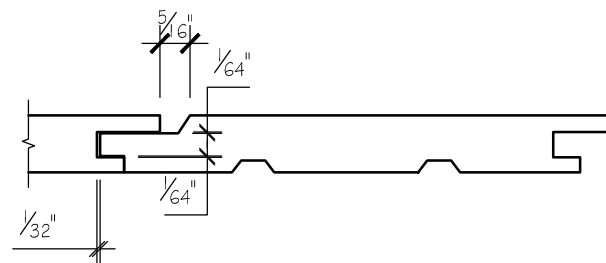

COUPE - 1"X4"

ÉCHELLE: 6"=1'-0"

* DISPONIBLE SUR DEMANDE SEULEMENT

COUPE - 1"X6"

ÉCHELLE: 6"=1'-0"

EMBOUVETAGE

ÉCHELLE: 6"=1'-0"

COUVRANT 1"X4"

ÉCHELLE: 3"=1'-0"

COUVRANT 1"X6"

ÉCHELLE: 3"=1'-0"

Juste du Pin

REVÊTEMENTS DE BOIS

266 rue Armand Majeau
 Saint-Roch-de-l'Achigan
 Québec, J0K 3H0
 Tél.: 450-439-6888
 Fax.: 450-588-6663
 Email: info@justedupin.com

CLIENT: JUSTE DU PIN

NOM: PATRON 306

Dessiné par: Louise Armstrong

DATE: 2024-11-18

Titre: PROFILS ET COUPES

DESSIN NO.

REV.

ÉCHELLE: TEL QU'INDIQUÉ