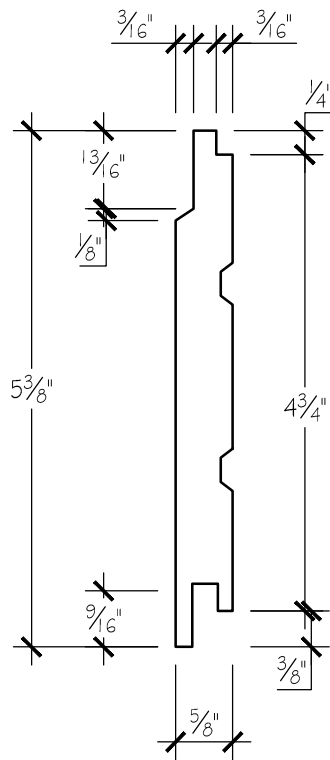

COUPE - 1"X4"

ÉCHELLE: 6"=1'-0"

* DISPONIBLE SUR DEMANDE SEULEMENT

COUPE - 1"X6"

ÉCHELLE: 6"=1'-0"

EMBOUVETAGE

ÉCHELLE: 6"=1'-0"

COUVRANT 1"X4"

ÉCHELLE: 3"=1'-0"

COUVRANT 1"X6"

ÉCHELLE: 3"=1'-0"

Juste du Pin

REVÊTEMENTS DE BOIS

266 rue Armand Majeau
 Saint-Roch-de-l'Achigan
 Québec, J0K 3H0
 Tél.: 450-439-6888
 Fax.: 450-588-6663
 Email: info@justedupin.com

CLIENT: JUSTE DU PIN

NOM: PATRON 306

Dessiné par: Louise Armstrong

DATE: 2024-11-18

Titre: PROFILS ET COUPES

DESSIN NO.

REV.

ÉCHELLE: TEL QU'INDIQUÉ