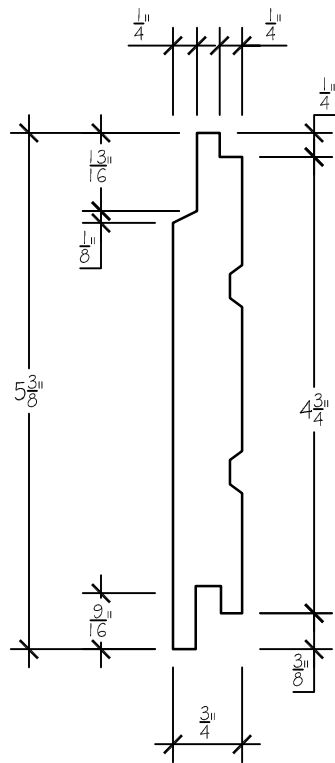

COUPE - 1"X4"

ÉCHELLE: 6"=1'-0"

* DISPONIBLE SUR DEMANDE SEULEMENT

COUPE - 1"X6"

ÉCHELLE: 6"=1'-0"

EMBOUVETAGE

ÉCHELLE: 6"=1'-0"

COUVRANT 1"X4"

ÉCHELLE: 3"=1'-0"

COUVRANT 1"X6"

ÉCHELLE: 3"=1'-0"

Juste du Pin

REVÊTEMENTS DE BOIS

266 rue Armand Majeau
 Saint-Roch-de-l'Achigan
 Québec, J0K 3H0
 Tél.: 450-439-6888
 Fax: 450-588-6663
 Email: info@justedupin.com

CLIENT: JUSTE DU PIN

NOM: PATRON 306

Dessiné par: Louise Armstrong

DATE: 2015-02-18

Titre: PROFILS ET COUPES

DESSIN NO.

REV.

ÉCHELLE: TEL QU'INDIQUÉ