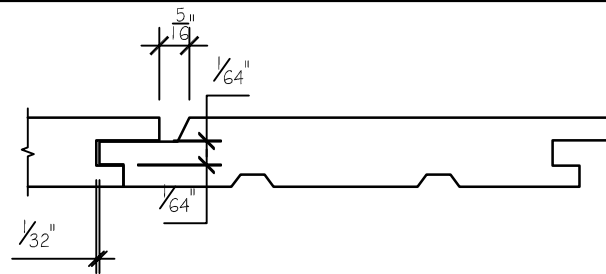

COUPE - 1"X4"

ÉCHELLE: 6"=1'-0"

* DISPONIBLE SUR DEMANDE SEULEMENT

COUPE - 1"X6"

ÉCHELLE: 6"=1'-0"

EMBOUVETAGE

ÉCHELLE: 6"=1'-0"

COUVRANT 1"X4"

ÉCHELLE: 3"=1'-0"

COUVRANT 1"X6"

ÉCHELLE: 3"=1'-0"

Juste du Pin

REVÊTEMENTS DE BOIS

266 rue Armand Majeau
 Saint-Roch-de-l'Achigan
 Québec, J0K 3H0
 Tél.: 450-439-6888
 Fax: 450-588-6663
 Email: info@justedupin.com